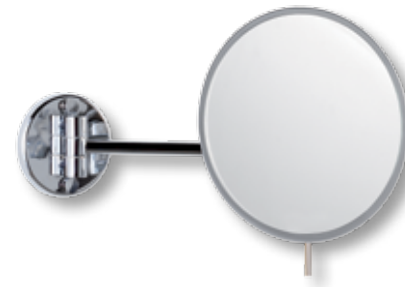

- 2 arms
- X 4 magnifications
- Diameter: Ø 20 cm.

201900

NOA BAR

- 1 brazo
- X 3 aumentos
- Diámetro: Ø 22,9 cm.

- 1 arm
- X 3 magnifications
- Diameter: Ø 22,9 cm.

200601

JOY STICK

- 1 cara
- X 3 aumentos
- Diámetro: Ø 18.5 cm

- 1 side
- X 3 magnifications
- Diameter: Ø 18.5 cm