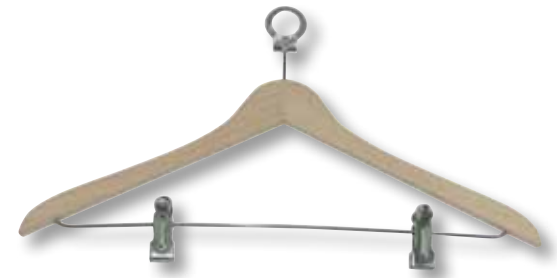

**700800** Percha plástico gancho antirrobo  
*Plastic security hanger*

**DIM.:** 432 mm. x 20 mm.

**700800** Percha plástico gancho antirrobo,  
**+700200** anilla antibandálica metálica  
*Plastic security hanger with anti-theft metal ring*

**700800** Con anilla de plástico  
**+700100** With anti-theft plastic ring

**DIM.:** 432 mm. x 20 mm.

**700100** Anilla antirrobo plástico Ø 30 mm.  
*Anti-theft plastic ring Ø 30 mm.*

**700200** Anilla antirrobo metálica Ø 35 mm.  
*Anti-theft metal ring Ø 35 mm.*

**700900** Percha madera gancho normal y pinzas metálicas  
*Wooden hanger with metal clips*

**DIM.:** 450 mm. x 12 mm.

**701100** Percha madera gancho antirrobo y pinzas metálicas  
*Wooden security hanger with metal clips*

**DIM.:** 450 mm. x 12 mm.

**701100** Percha madera gancho antirrobo,  
**+700200** anilla antibandálica metálica y pinzas metálicas  
*Wooden security hanger with metal clips  
with anti-theft metal ring*