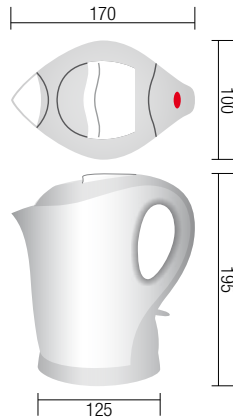

Bollitori elettrici e vassoio accoglienza

19

ELECTRIC KETTLE AND WELCOME TRAY
BOULLOIRE ÉLECTRIQUE ET PLATEAU D'ACCEUIL

- Bollitore in plastica
- Capacità: 1 lt
- Base fissa
- Arresto automatico (protezione surriscaldamento)/manuale
- Elemento riscaldante immerso
- 3 differenti livelli di protezione con spegnimento automatico per surriscaldamento
- Coperchio di sicurezza
- Alimentazione: 220-240V, 50-60 Hz
- Potenza: 920-1100W
- Certificazioni: CE, RoHS, GS, LVD, EMC, LFGB
- Peso netto: kg 0,5
- Lunghezza cavo: 72 cm

- Plastic kettle
- Capacity: 1 lt
- Fixed base
- Automatic switch off (overheating protection)/manual
- Immerse heating element
- 3 different levels protection with automatic

- switch off in case of overheating
- Security lid
- Powering: 220-240V, 50-60 Hz
- Power: 920-1100W
- Certifications: CE, RoHS, LVD, EMC, LFGB
- Net weight: 0,5 kg
- Cable length: 72 cm

- Bouilloire en plastique
- Capacité: 1 lt
- Socle fixe
- Arrêt automatique (protection surchauffage)/manuel
- Element chauffage immerse
- 3 niveau de protection différents, arrêt automatique en cas de surchauffage
- Couvercle de sécurité
- Alimentation: 220-240V, 50-60Hz
- Puissance: 920-1100W
- Certifications: CE, RoHS, LVD, EMC, LFGB
- Poids net kg 0,5
- Longueur du câble: 72 cm

- Welcome tray made in ABS, stainless steel removable grid for cups, compartments for tea and sugar bags, integrated socket for electric kettle (only for mod. B2002A) - cups and kettle not included
- Black colour
- Dimensions: cm 44,30 x 22,7 x 3,6
- Weight: 0,65 kg.
- Voltage: 220V-240V / 50 Hz-60 Hz
- Power: 1000 W-1200 W
- Certification CE
- Cable length: 66 cm