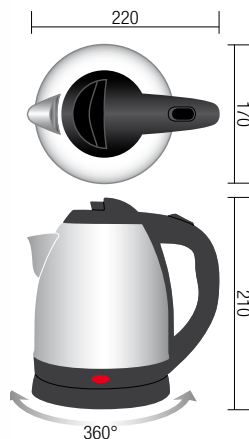

- Bollitore in acciaio inox
- Capacità: 1 lt
- Con base girevole a 360°
- Arresto automatico (protezione surriscaldamento)/manuale
- Elemento riscaldante immerso
- Coperchio di sicurezza
- Alimentazione: 220V, 50-60 Hz,
- Potenza: 1350W
- Certificazioni: CE, RoHS, LVD, EMC, LFGB
- Peso netto: kg 0,65
- Lunghezza cavo: 55 cm

- Stainless steel kettle
- Capacity: 1 lt
- Detachable base, 360° rotation
- Automatic switch off (overheating protection)/manual
- Immerse heating element
- Security lid
- Powering: 220V, 50-60 Hz

- Power: 1350W
- Certifications: CE, RoHS, LVD, EMC, LFGB
- Net weight: 0,65 kg
- Cable length: 55 cm

- Bouilloire en acier inox
- Capacité: 1 lt
- Socle fixe
- Socle détachable, rotation à 360°
- Arrêt automatique (protection surchauffage)/manuel
- Element chauffage immerse
- Couvercle de sécurité
- Alimentation: 220V, 50-60Hz
- Puissance: 1350W
- Certifications: CE, RoHS, LVD, EMC, LFGB
- Poids net kg 0,65
- Longueur du câble: 55 cm

B2002A