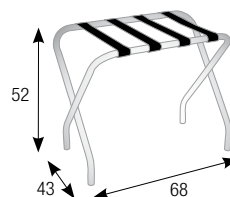

RV CROMO

Senza sponda - Flat top - Sans dossieret

- Reggivaligia in acciaio cromato
- Con cinghie nere in PVC
- Diametro tubolare 25 mm / Spessore tubolare 0.8 mm
- Dimensioni 68 x 43 x H 52 cm

- *Luggage rack in brushed chromed steel*
- *PVC black belts*
- *Tubular diam. 25 mm / tubular thickness 0.8 mm*
- *Dimensions 68 x 43 x H 52 cm*

- Support bagages en acier chromé
- Sangles en PVC, noir
- Tubules diam. 25 mm / tubules épaisseur 0.8 mm
- Dimensions 68 x 43 x H 52 cm

RV OTTONE

Senza sponda - Flat top - Sans dossieret

- Reggivaligia in **acciaio inox** ottonato
- Con cinghie nere in PVC
- Diametro tubolare 25 mm / Spessore tubolare 0.8 mm
- Dimensioni 68 x 43 x H 52 cm

- *Luggage rack **stainless steel**, brass finish*
- *PVC black belts*
- *Tubular diam. 25 mm / tubular thickness 0.8 mm*
- *Dimensions 68 x 43 x H 52 cm*

- Support bagages en **acier inox**, finition doré
- Sangles en PVC, noir
- Tubules diam. 25 mm / tubules épaisseur 0.8 mm
- Dimensions 68 x 43 x H 52 cm

RV CROMO/S

Con sponda - High back - Avec dossieret

- Reggivaligia in acciaio cromato
- Con cinghie nere in PVC
- Diametro tubolare 25 mm / Spessore tubolare 0.8 mm
- Dimensioni 68 x 43 x H 71,5 cm

- *Luggage rack in brushed chromed steel*
- *PVC black belts*
- *Tubular diam. 25 mm / tubular thickness 0.8 mm*
- *Dimensions 68 x 43 x H 71,5 cm*