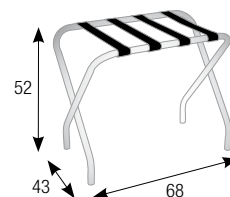

RV CROMO

Senza sponda - Flat top - Sans dossieret

- Reggivaligia in acciaio cromato
- Con cinghie nere in PVC
- Diametro tubolare 25 mm / Spessore tubolare 0.8 mm
- Dimensioni 68 x 43 x H 52 cm

- *Luggage rack in brushed chromed steel*
- *PVC black belts*
- *Tubular diam. 25 mm / tubular thickness 0.8 mm*
- *Dimensions 68 x 43 x H 52 cm*

- Support bagages en acier chromé
- Sangles en PVC, noir
- Tubules diam. 25 mm / tubules épaisseur 0.8 mm
- Dimensions 68 x 43 x H 52 cm

RV OTTONE

Senza sponda - Flat top - Sans dossieret

- Reggivaligia in **acciaio inox** ottonato
- Con cinghie nere in PVC
- Diametro tubolare 25 mm / Spessore tubolare 0.8 mm
- Dimensioni 68 x 43 x H 52 cm

- *Luggage rack **stainless steel**, brass finish*
- *PVC black belts*
- *Tubular diam. 25 mm / tubular thickness 0.8 mm*
- *Dimensions 68 x 43 x H 52 cm*

- Support bagages en **acier inox**, finition doré
- Sangles en PVC, noir
- Tubules diam. 25 mm / tubules épaisseur 0.8 mm
- Dimensions 68 x 43 x H 52 cm

RV CROMO/S

Con sponda - High back - Avec dossieret

- Reggivaligia in acciaio cromato
- Con cinghie nere in PVC
- Diametro tubolare 25 mm / Spessore tubolare 0.8 mm
- Dimensioni 68 x 43 x H 71,5 cm

- *Luggage rack in brushed chromed steel*
- *PVC black belts*
- *Tubular diam. 25 mm / tubular thickness 0.8 mm*
- *Dimensions 68 x 43 x H 71,5 cm*