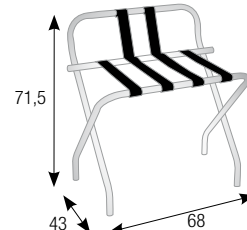

RV OTTONE/S

Con sponda - High back - Avec dossieret

- Reggivaligia in **acciaio inox** ottonato
- Con cinghie nere in PVC
- Diametro tubolare 25 mm / Spessore tubolare 0.8 mm
- Dimensioni 68 x 43 x H 71,5 cm

- *Luggage rack **stainless steel**, brass finish*
- *PVC black belts*
- *Tubular diam. 25 mm / tubular thickness 0.8 mm*
- *Dimensions 68 x 43 x H 71,5 cm*

- Support bagages en **acier inox**, finition doré
- Sangles en PVC, noir
- Tubules diam. 25 mm / tubules épaisseur 0.8 mm
- Dimensions 68 x 43 x H 71,5 cm