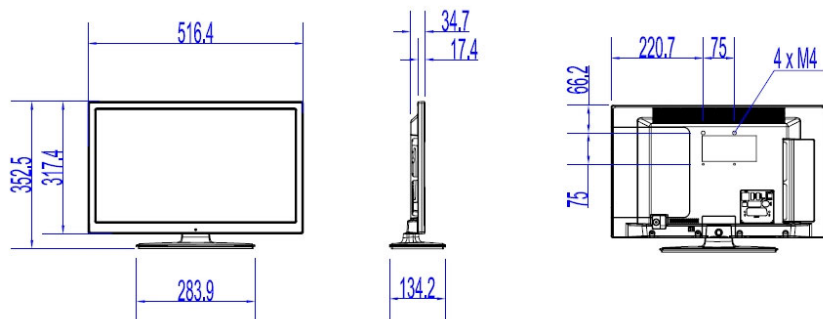

## Dimensiuni

- Dimensiuni set (L x Î x A): 516 x 317 x 35/43 mm
- Dimensiuni set cu stativ (L x Î x A): 516 x 326 x 134 mm
- Greutate produs: 3,3 kg
- Greutate produs (+ stativ): 3,5 kg
- Sistem de montare compatibil VESA: M4, 75 x 75 mm