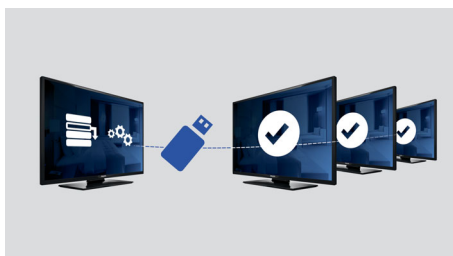

Clonare USB

Asigură capacitatea de a copia ușor și fără cabluri toate setările și canalele programate de la un televizor la altele în mai puțin de un minut. Caracteristica asigură uniformitatea între televizoare și reduce semnificativ timpul și costurile de instalare.

PrisonMode

Pentru a controla comunicarea, acest televizor pentru industria hotelieră este echipat cu o setare specifică PrisonMode. Acest mod avansat de securitate dezactivează anumite setări care nu sunt solicitate de piața de detenție, precum Teletext, Ghid electronic de programe, Subtitrări și porturi USB.