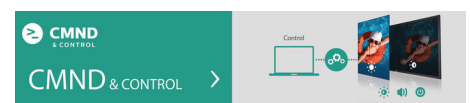

CMND & Control

Cu CMND & Control, poți să-ți configurezi și să-ți instalezi televizoarele dintr-o locație centrală, fără să fie nevoie să intri în camerele respective. Actualizează și administrează toate afișajele cu efort minim, fără să fie nevoie să-ți deranjezi vizitatorii.