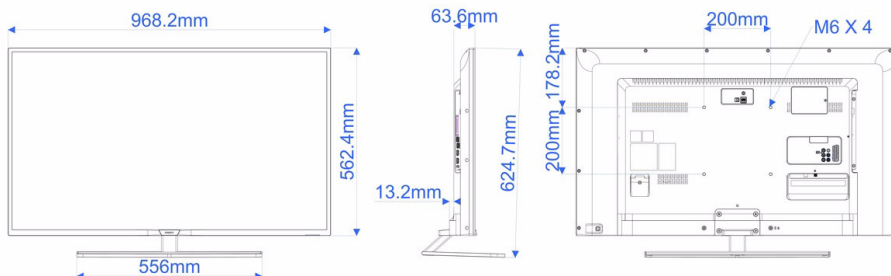

Specificații

Imagine/Ecran

- Afișaj: LED Full HD
- Dimensiune diagonală ecran: 43 inch / 110 cm
- Raport lungime/lățime: 16:9
- Rezoluție panou: 1920 x 1080 p
- Luminozitate: 300 cd/m²
- Unghi de vizionare: 178° (O) / 178° (V)
- Caracteristici superioare imagine: Perfect Motion Rate 200Hz, Pixel Plus HD

Dimensiuni

- Dimensiuni set (L x Î x A): 968 x 563 x 64/77 mm
- Dimensiuni set cu stativ (L x Î x A): 968 x 625 x 250 mm
- Greutate produs: 9,1 kg
- Greutate produs (+ suport): 10,5 kg
- Sistem de montare compatibil VESA: 200 x 200 mm, M6