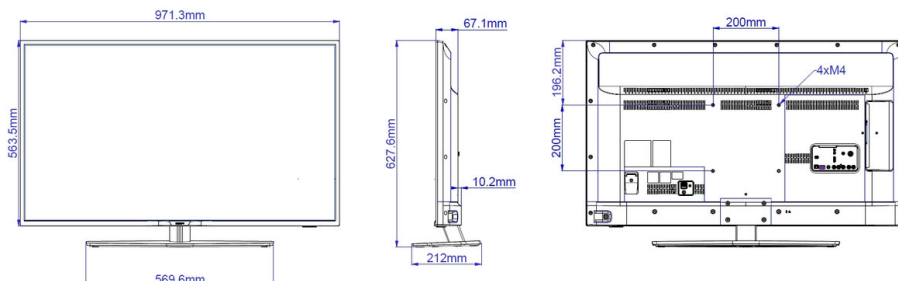

Dimensiuni

- Dimensiuni set (L x Î x A): 971 x 564 x 67/77 mm
- Dimensiuni set cu stativ (L x Î x A): 971 x 627,6 x 212 mm
- Greutate produs: 9,2 kg
- Greutate produs (+ suport): 11,2 kg
- Sistem de montare compatibil VESA: 200 x 200 mm, M6